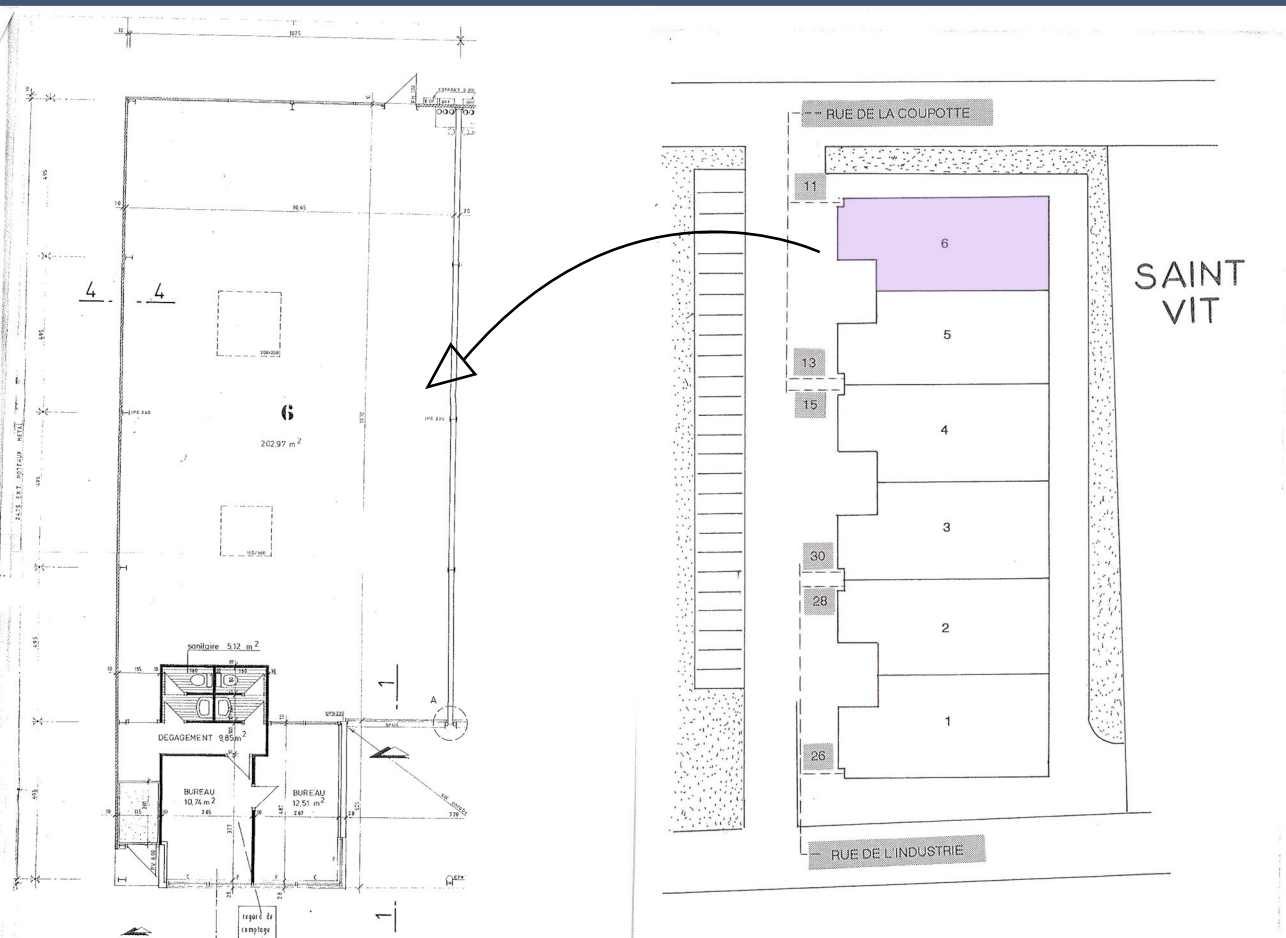

## Descriptif des cellules proposées

### CELLULES 5

- Double accès au site par 2 portails motorisés, terrain clôturé, parkings véhicules légers.
- Un ou plusieurs ensembles de 242m<sup>2</sup>
- Soit une partie atelier de 173m<sup>2</sup>, dallage béton, hauteur sous gousset 3.20m, porte sectionnelle 3.40mx3.00m.
- Soit une partie bureaux (4) de 67m<sup>2</sup> avec locaux sanitaires, chauffage panneaux rayonnants électriques.
- Alimentation électrique jaune ou bleu.